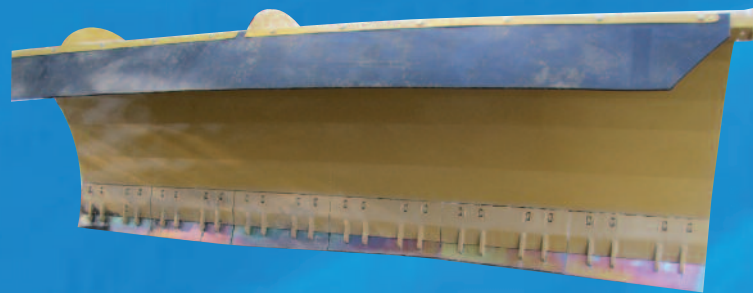

BREVETÉ

Système breveté
au Canada et au Etats-Unis

Métal Pless, chef de file dans la fabrication d'équipement de déneigement depuis plus de 35 ans. Ne cessant jamais d'impressionner avec leurs différents modèles de grattes à neige de conception fiable et robuste qui offrent des caractéristiques exclusives permettant d'augmenter votre rendement ainsi que votre efficacité. Jetez un coup d'œil et vous serez à même de constater qu'ils sont toujours à l'écoute des besoins grandissant des clients.

Toujours à l'affût dans l'innovation, Métal Pless vous présente l'option «LiveEdge». Ces *nouveaux couteaux révolutionnaires* permettent d'épouser la forme irrégulière des routes pour un maximum d'efficacité. Les lames de ce couteau bougent dans toutes les directions en suivant la forme du chemin afin d'*augmenter la qualité de grattage* tout en *réduisant le matériel abrasif et sel*. Ce système de couteau «LiveEdge» déclenchera par l'arrière suite à une collision pour augmenter le confort de l'opérateur et aussi protéger l'équipement.

Cette option peut être rajoutée à tous les modèles de grattes à neige en sections de 24". Chaque section bouge indépendamment l'une de l'autre. Ceci permet un contact au sol incomparable et inégalé sur le marché tout en diminuant de façon considérable l'usage du sel.